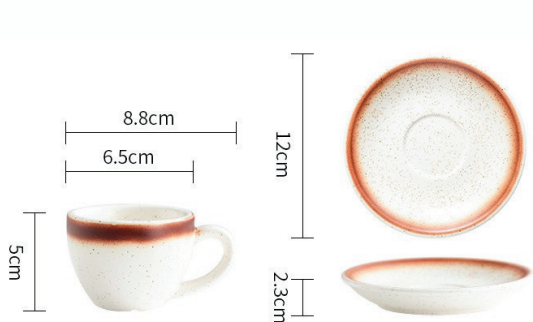

## Cup | Mug CERAMIC

Chúng tôi tỉ mỉ lựa chọn từng sản phẩm gốm sứ, tạo ra những chiếc tách vững chắc, bền bỉ và thiết thực. Mỗi chiếc tách được hình thành từ sự kết hợp tinh tế của đất, nước và lửa, thổi hồn bởi bàn tay tài hoa của nghệ nhân. Màu men độc đáo và sự tương phản tạo nên những tác phẩm độc đáo, mang nét cá nhân riêng biệt.